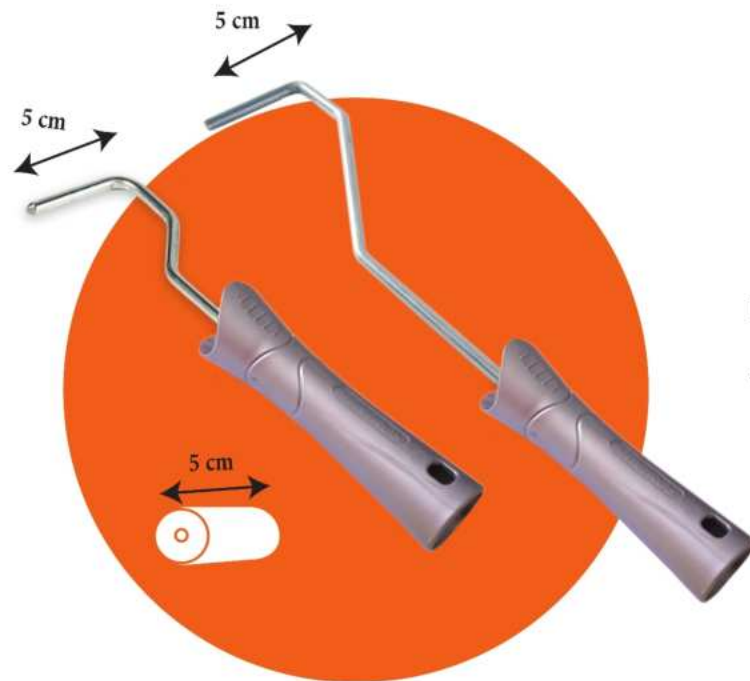

Caractéristiques techniques:

Monture pour rouleau autobloquant 10cm, avec manche ergonomique en polypropylène et tige Ø6mm en acier galvanisé

حامل مركب لرولر صغير تلقائي القفل 10سم مع مقبض مريح مصنوع من البولي بروبيلان وقضيب ب قطر 6مم مصنوع من الفولاذ المجلفن

Code	Longueur mm	Diamètre mm	
BRAS DE MINI ROULEAU 10CM COURT			
BRP10C	100	16	5

BRAS DE MINI ROULEAU 10CM COURT

ذراع قصير لرولر صغير 10 سم