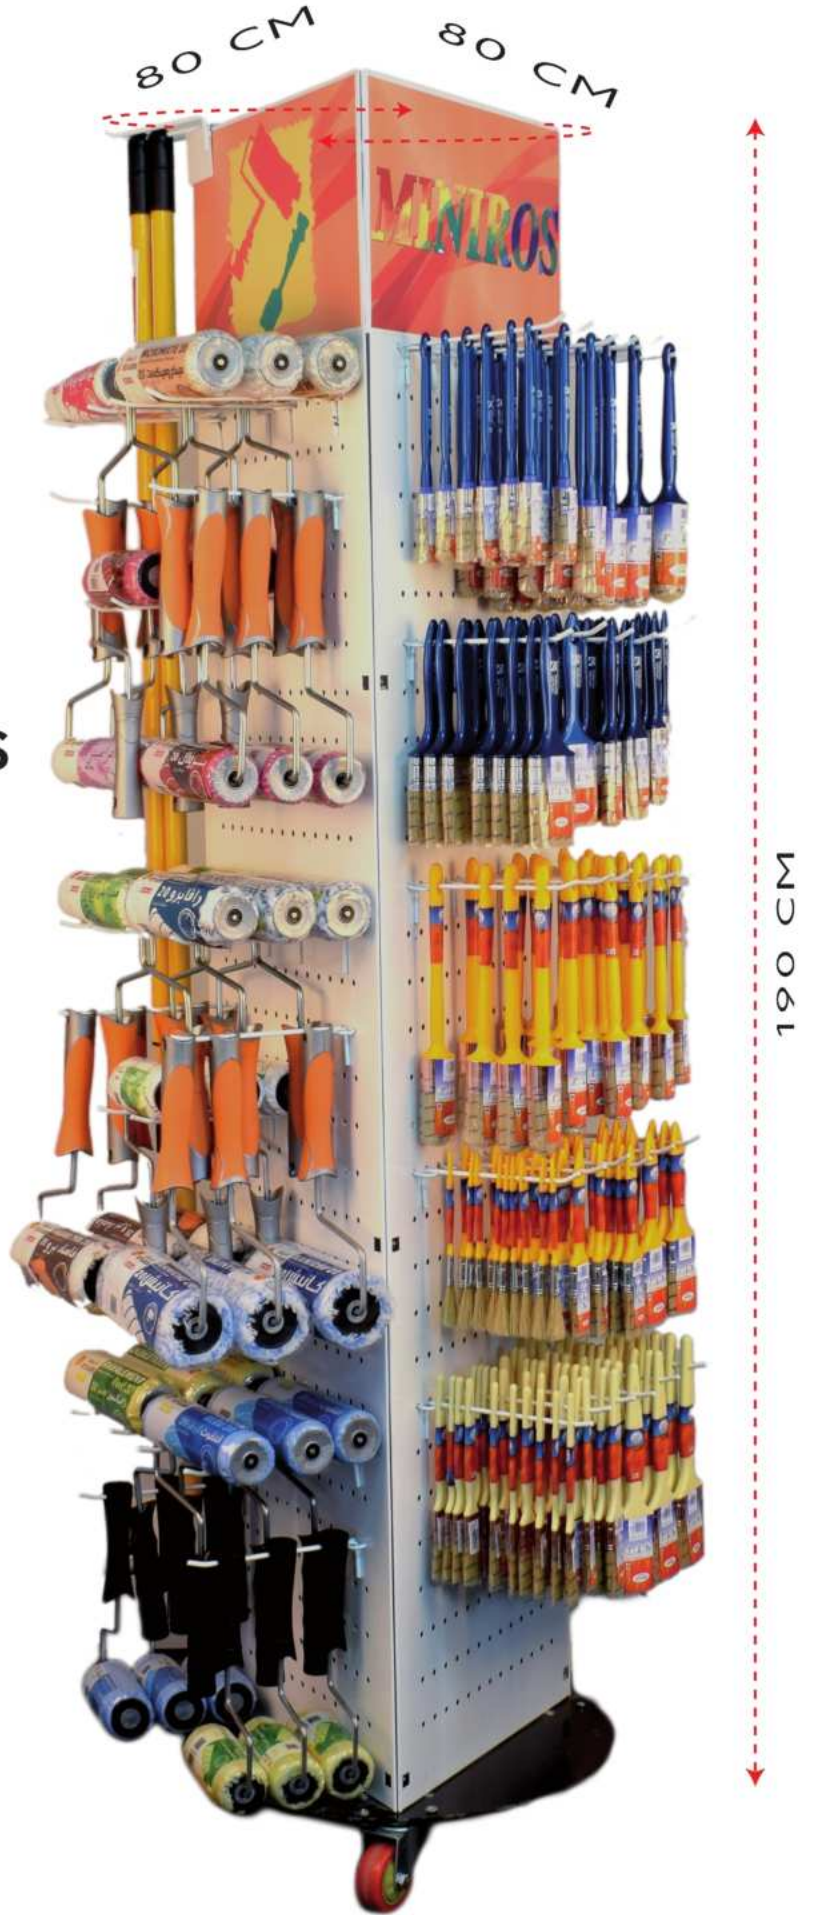

### ADAPTATEUR UNIVERSE L EN PLASTIQUE POUR PERCHE

أداة من البلاستيك لتثبيت العمود

LES  
ESPAACES  
MINIROS

فضاءات مييروس

حامل عرض

سمارت 1

- حامل عرض ثلاثي، عصري
- قابل للتدوير والدوران
- لا يسبب ازدحاماً
- يتسع لأكثر من 200 قطعة

PRESENTOIR MINIROS

SMART 1

- Présentoir 3 faces, moderne
- Mobile et rotatif
- Non Encombrant
- Contient plus de 200 articles

Photo non contractuelle