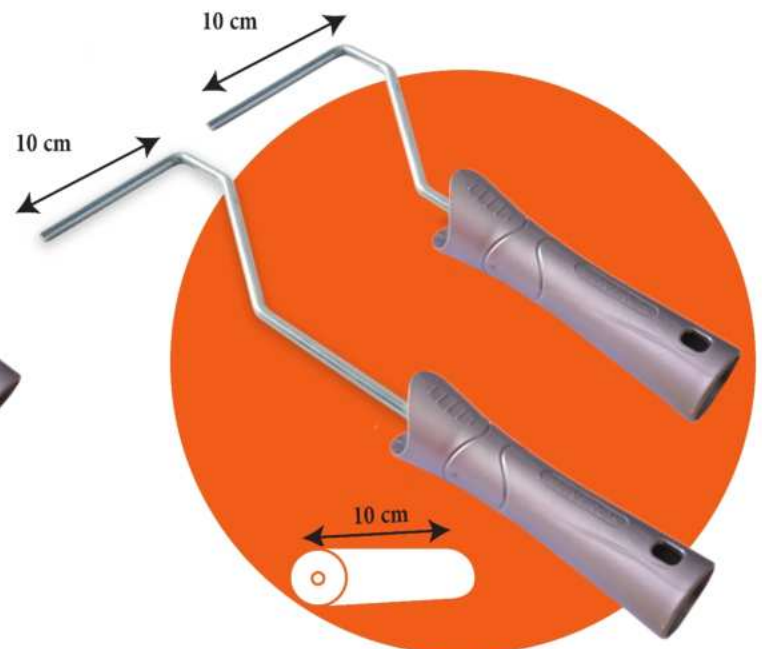

Caractéristiques techniques:

Monture pour rouleau autobloquant 10cm, avec manche ergonomique en polypropylène et tige Ø6mm en acier galvanisé

حامل مركب لرولر صغير تلقائي القفل 10سم مع مقبض مريح مصنوع من البولي بروبيلان وقضيب ب قطر 6مم مصنوع من الفولاذ المجلفن

Code	Longueur mm	Diamètre mm	
BRAS DE MINI ROULEAU 10CM COURT			
BRP10C	100	16	5

BRAS DE MINI ROULEAU 10CM COURT

ذراع قصير لرولر صغير 10 سم